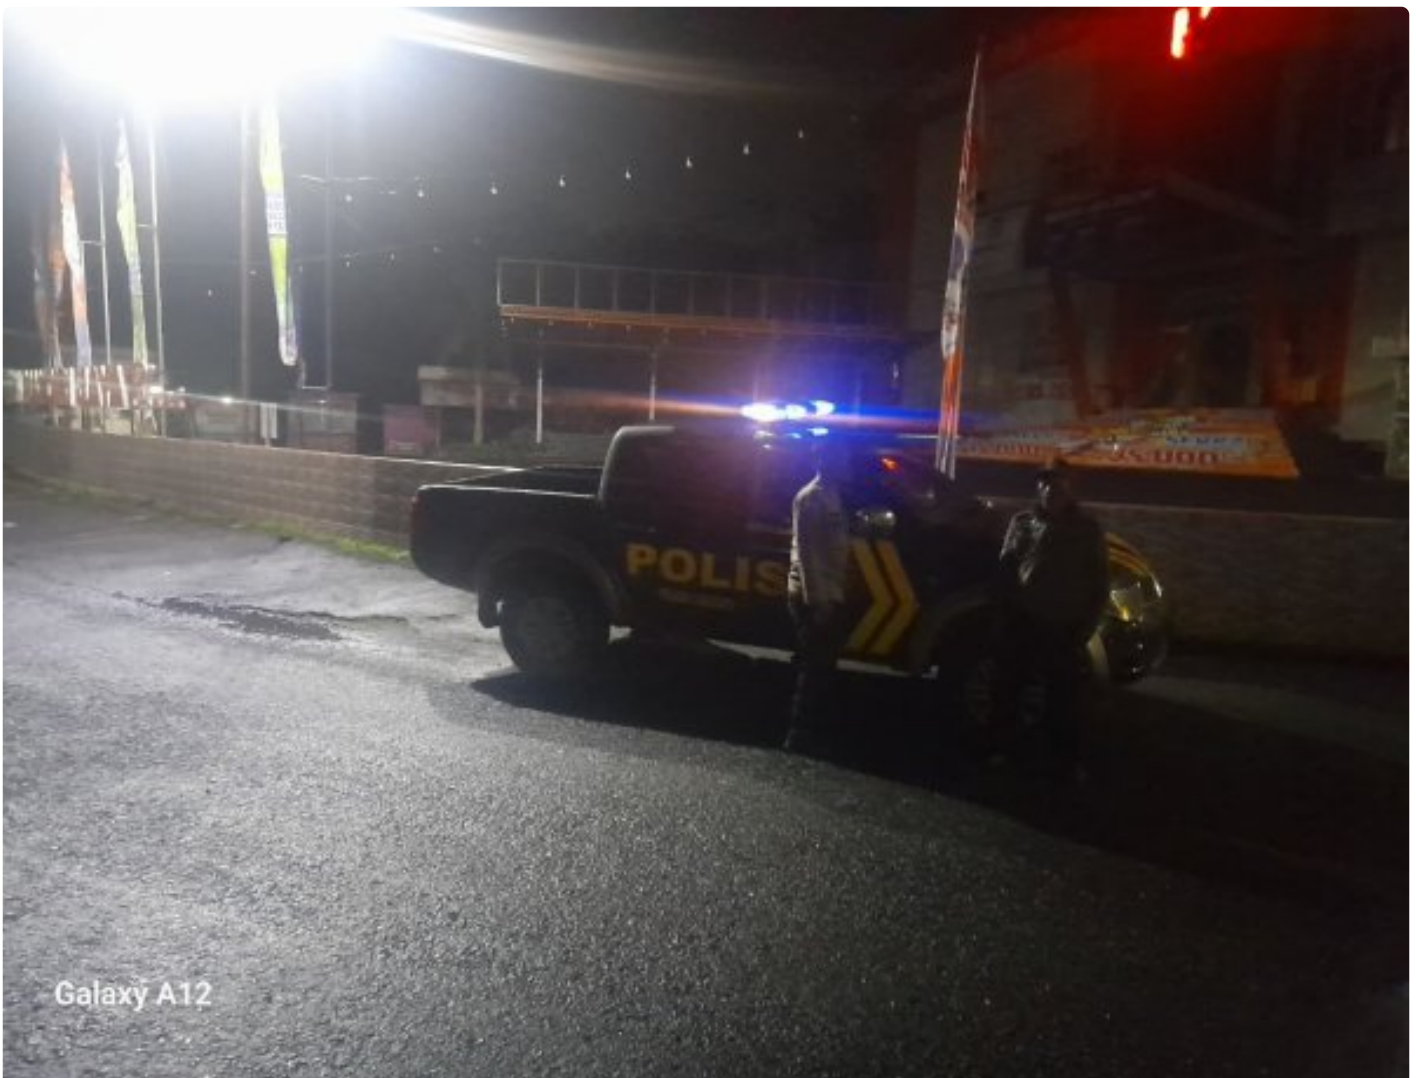

POLRI

Polsek Sukaratu Tingkatkan Patroli Malam Demi Keamanan Warga

Tasikmalaya Kota - KOTATASIKMALAYA.POLRI.NET

Mar 4, 2026 - 13:32

KOTA TASIKMALAYA - Anggota Polsek Sukaratu, Polres Tasik Kota, tak kenal lelah melaksanakan patroli malam demi memastikan keamanan warga yang beraktivitas di waktu senja hingga dini hari. Upaya ini merupakan wujud nyata dalam memelihara situasi keamanan dan ketertiban masyarakat (Kamtibmas) agar tetap aman dan kondusif.

Aiptu Nurdin dan Bripta Topan menjadi garda terdepan dalam kegiatan patroli malam ini. Mereka menyambangi berbagai titik strategis, mulai dari perempatan Nyalindung dan Cihanjuang di sepanjang Jalan Cisinga. Tak hanya itu, area yang rentan terhadap tindak kejahatan seperti lokasi ATM, SPBU, pusat perbelanjaan seperti Indomaret, apotek, toko jamu, hingga obyek vital lainnya turut menjadi fokus pengawasan. Langkah ini diambil secara cermat untuk mencegah terjadinya kejahatan jalanan, aksi Curat (pencurian dengan pemberatan), Curas (pencurian dengan kekerasan), dan Curanmor (pencurian kendaraan bermotor), serta gangguan Kamtibmas lainnya di wilayah hukum Polsek Sukaratu. Kegiatan ini berlangsung pada Selasa, 03 Maret 2026.

Bentuk tindakan nyata yang dilakukan adalah melaksanakan patroli malam secara intensif di seluruh wilayah hukum Polsek Sukaratu. Mendapati kehadiran petugas di tempat kerja di malam hari, masyarakat mengungkapkan rasa aman dan senang. Mereka tak lupa menyampaikan apresiasi dan terima kasih atas perhatian kepolisian.